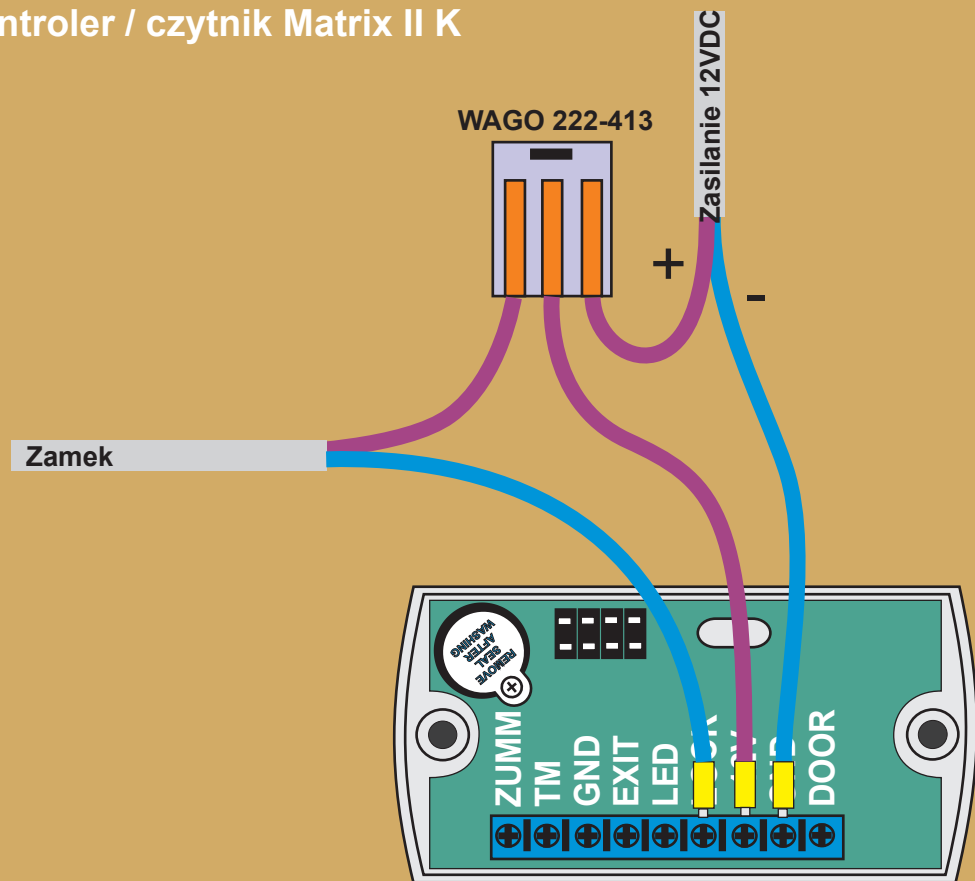

Kontroler / czytnik Matrix II K

Przewody

H03VVH2-F 2*2,5/2*0,7

UDP 24 AWG 5E 2 Pary

Zamek elektromagnetyczny

Zasilacz

Zamek elektromagnetyczny