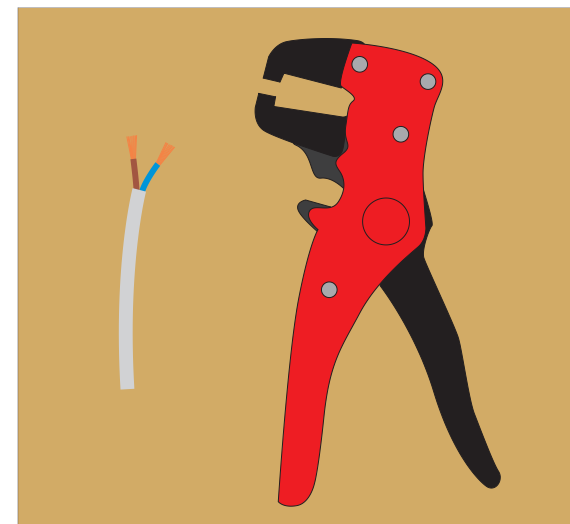

Kontroler / czytnik Matrix II K

Przewody

H03VVH2-F 2*2,5/2*0,7

UDP 24 AWG 5E 2 Pary

Zamek elektromagnetyczny

Zasilacz

Zamek elektromagnetyczny