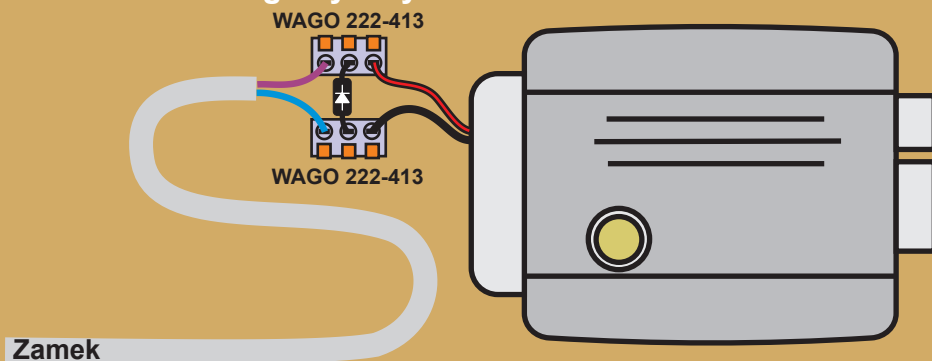

Kontroler / czytnik Matrix II K

Przewody

H03VVH2-F 2*2,5/2*0,7

UDP 24 AWG 5E 2 Pary

Zamek elektromagnetyczny

Zasilacz

Zamek elektromagnetyczny