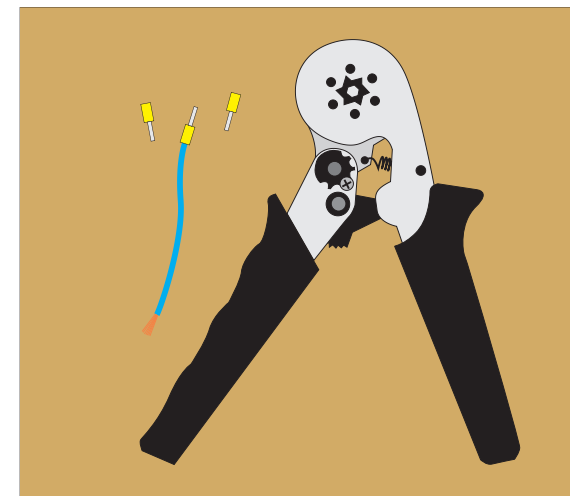

Kontroler / czytnik Matrix II K

Przewody

H03VVH2-F 2*2,5/2*0,7

UDP 24 AWG 5E 2 Pary

Zamek elektromagnetyczny

Zasilacz

Zamek elektromagnetyczny