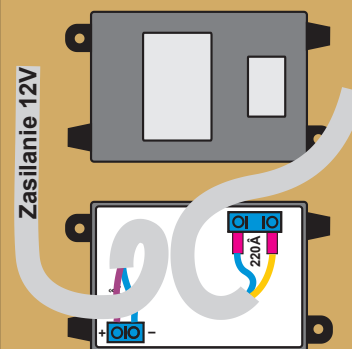

Kontroler / czytnik Matrix II K

Przewody

H03VVH2-F 2*2,5/2*0,7

UDP 24 AWG 5E 2 Pary

Zamek elektromagnetyczny

Zasilacz

Zamek elektromagnetyczny