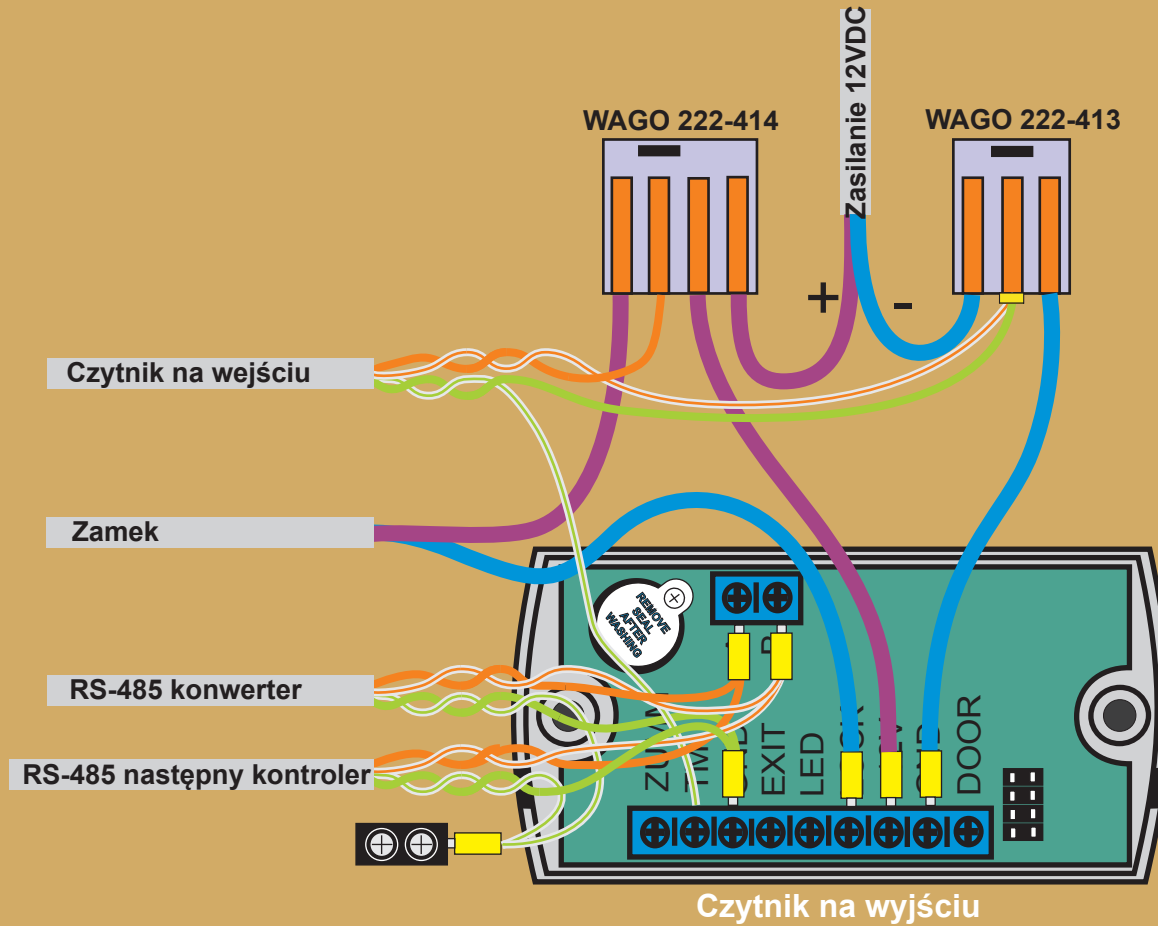

# Kontroler / czytnik Matrix II Net

## Przewody

H03VVH2-F 2\*2,5/2\*0,7

UDP 24 AWG 5E 2 Pary

## Konwerter

Sieć RS485

RS-485 początek linii