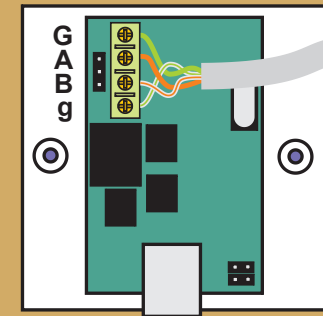

# Kontroler / czytnik Matrix II Net

## Przewody

H03VVH2-F 2\*2,5/2\*0,7

UDP 24 AWG 5E 2 Pary

## Konwerter

Sieć RS485

RS-485 początek linii