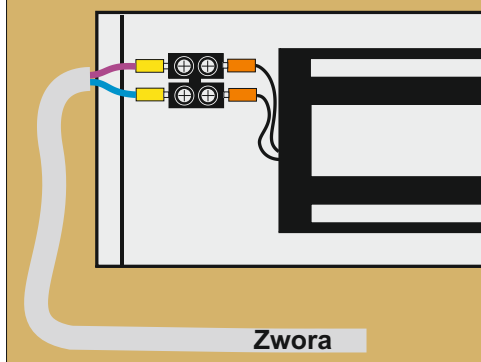

Matrix II Net ElectroControl

Przewody

H03VVH2-F 2*2,5/2*0,7

UDP 24 AWG 5E 2 Pary

Konwerter

Sieć RS485

Czytnik zbliżeniowy

Wejście

Zwora elektromagnetyczna

Kontaktron

Zasilacz

Jesteśmy wyłącznym dystrybutorem oraz producentem systemów kontroli dostępu marki LEELEN, SAFE oraz IRONLOGIC.

Przeгляд produktów na www.HatPol.pl.

LEELEN
Technology for life