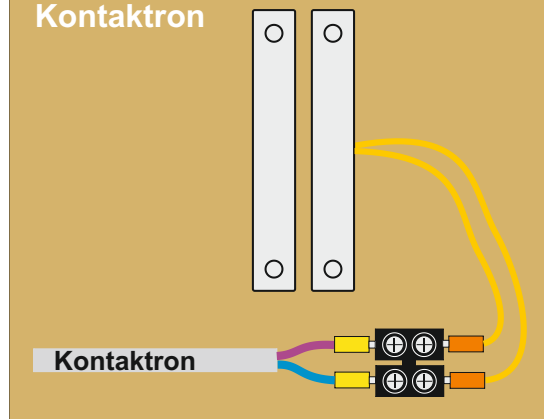

Matrix II Net ElectroControl

Przewody

H03VVH2-F 2*2,5/2*0,7

UDP 24 AWG 5E 2 Pary

Konwerter

Sieć RS485

Czytnik zbliżeniowy

Wejście

Zwora elektromagnetyczna

Kontaktron

Zasilacz

Jesteśmy wyłącznym dystrybutorem oraz producentem systemów kontroli dostępu marki LEELEN, SAFE oraz IRONLOGIC.

Przeгляд produktów na www.HatPol.pl.

LEELEN
Technology for life