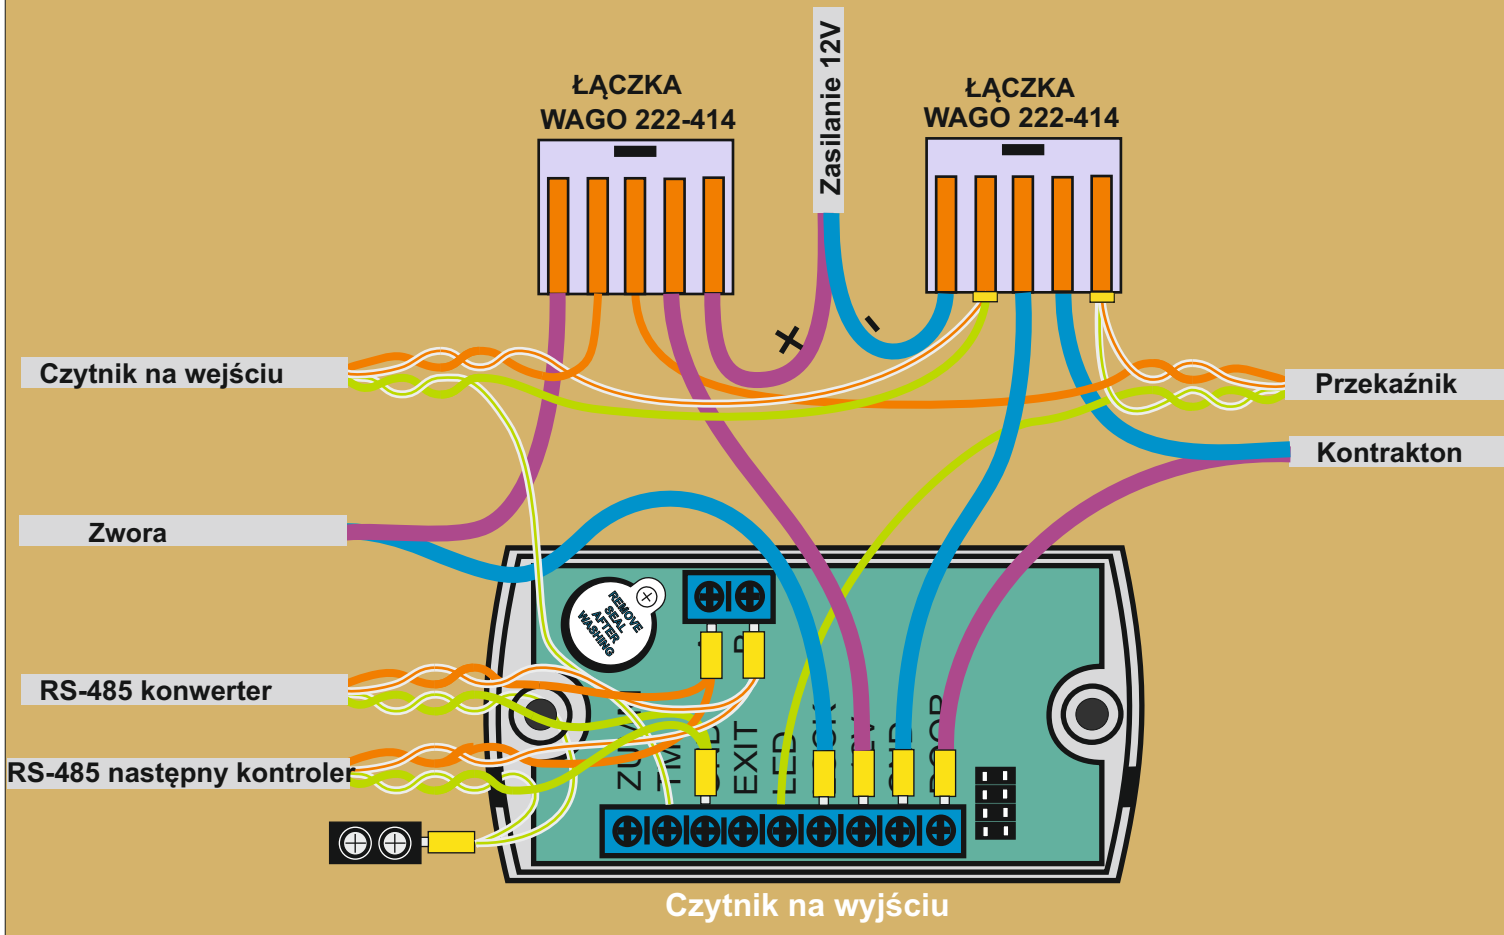

Matrix II Net ElectroControl

Przewody

H03VVH2-F 2*2,5/2*0,7

UDP 24 AWG 5E 2 Pary

Konwerter

Sieć RS485

Czytnik zbliżeniowy

Wejście

Zwora elektromagnetyczna

Kontaktron

Zasilacz

Jesteśmy wyłącznym dystrybutorem oraz producentem systemów kontroli dostępu marki LEELEN, SAFE oraz IRONLOGIC.

Przeгляд produktów na www.HatPol.pl.

LEELEN
Technology for life