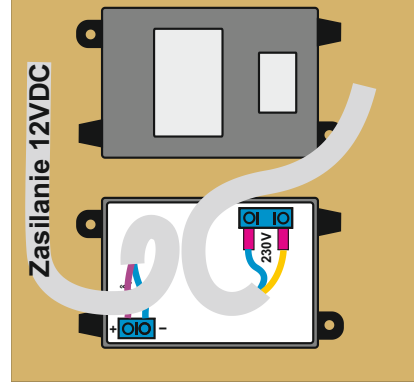

Matrix II Net ElectroControl

Przewody

H03VVH2-F 2*2,5/2*0,7

UDP 24 AWG 5E 2 Pary

Konwerter

Sieć RS485

Czytnik zbliżeniowy

Wejście

Zwora elektromagnetyczna

Kontaktron

Zasilacz

Jesteśmy wyłącznym dystrybutorem oraz producentem systemów kontroli dostępu marki LEELEN, SAFE oraz IRONLOGIC.

Przeгляд produktów na www.HatPol.pl.

LEELEN
Technology for life