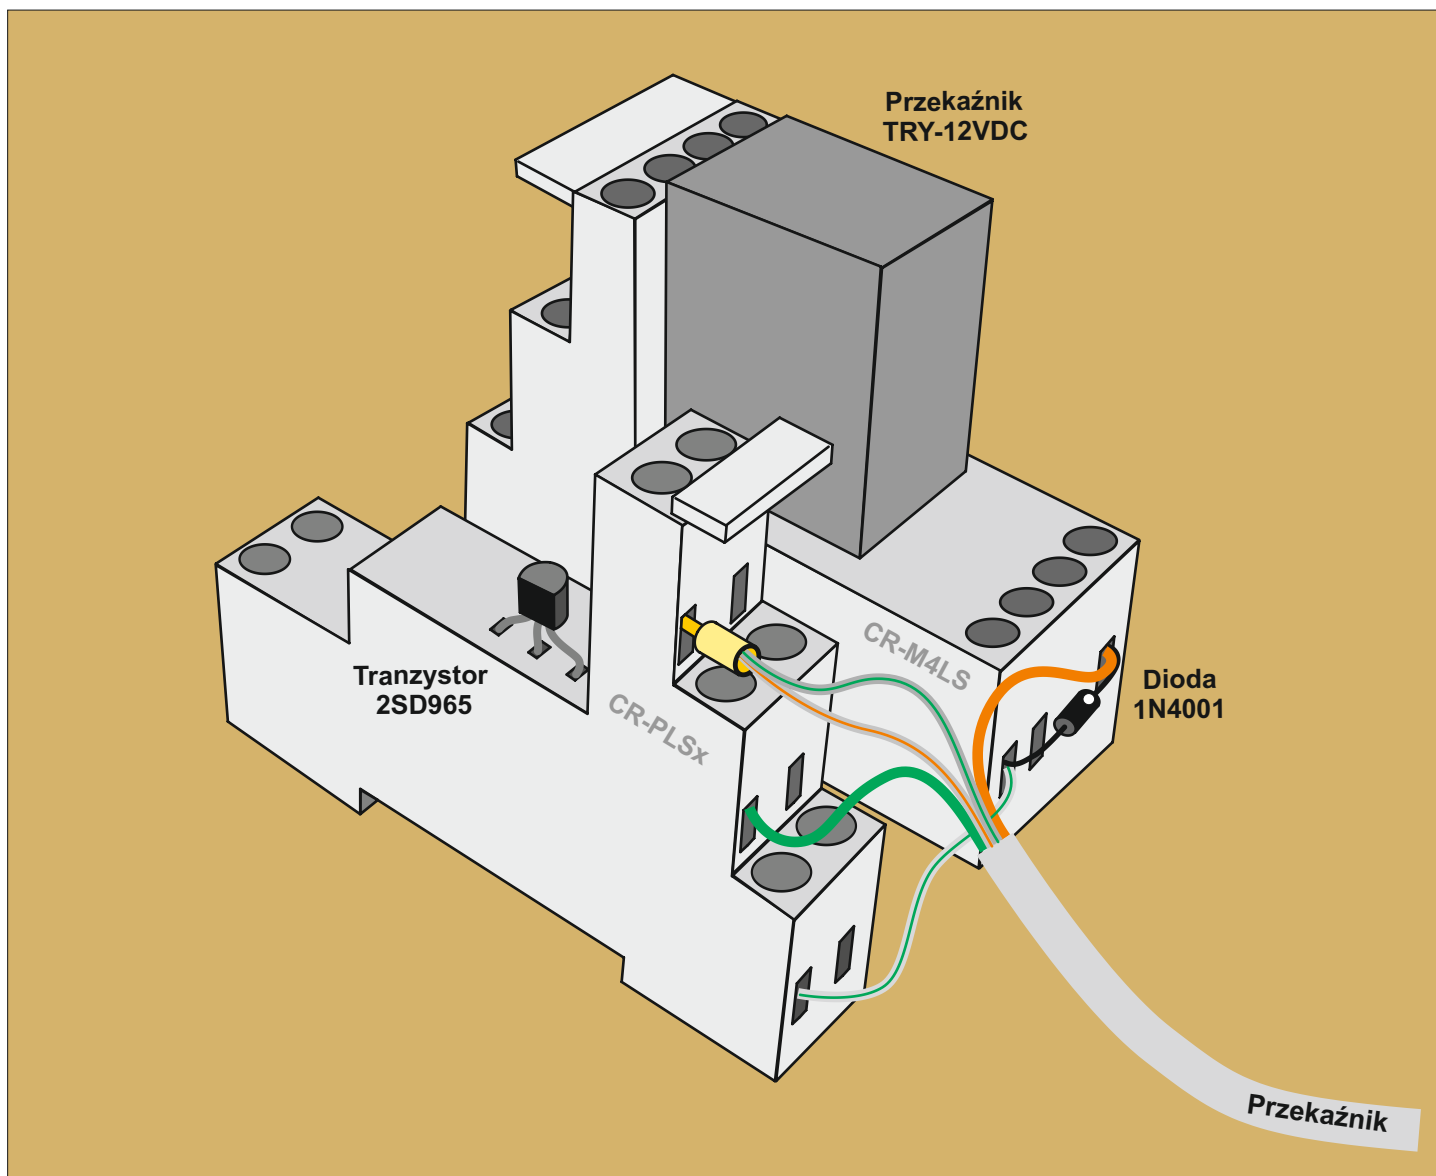

Matrix II Net ElectroControl

Przewody

H03VVH2-F 2*2,5/2*0,7

UDP 24 AWG 5E 2 Pary

Konwerter

Sieć RS485

Czytnik zbliżeniowy

Wejście

Zwora elektromagnetyczna

Kontaktron

Zasilacz

Jesteśmy wyłącznym dystrybutorem oraz producentem systemów kontroli dostępu marki LEELEN, SAFE oraz IRONLOGIC.

Przeгляд produktów na www.HatPol.pl.

LEELEN
Technology for life