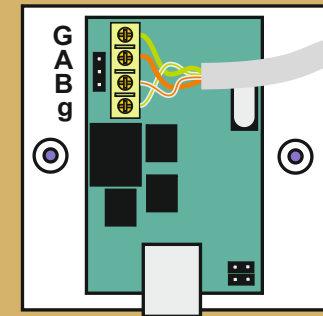

Matrix II Net ElectroControl

Przewody

H03VVH2-F 2*2,5/2*0,7

UDP 24 AWG 5E 2 Pary

Konwerter

Sieć RS485

Czytnik zbliżeniowy

Wejście