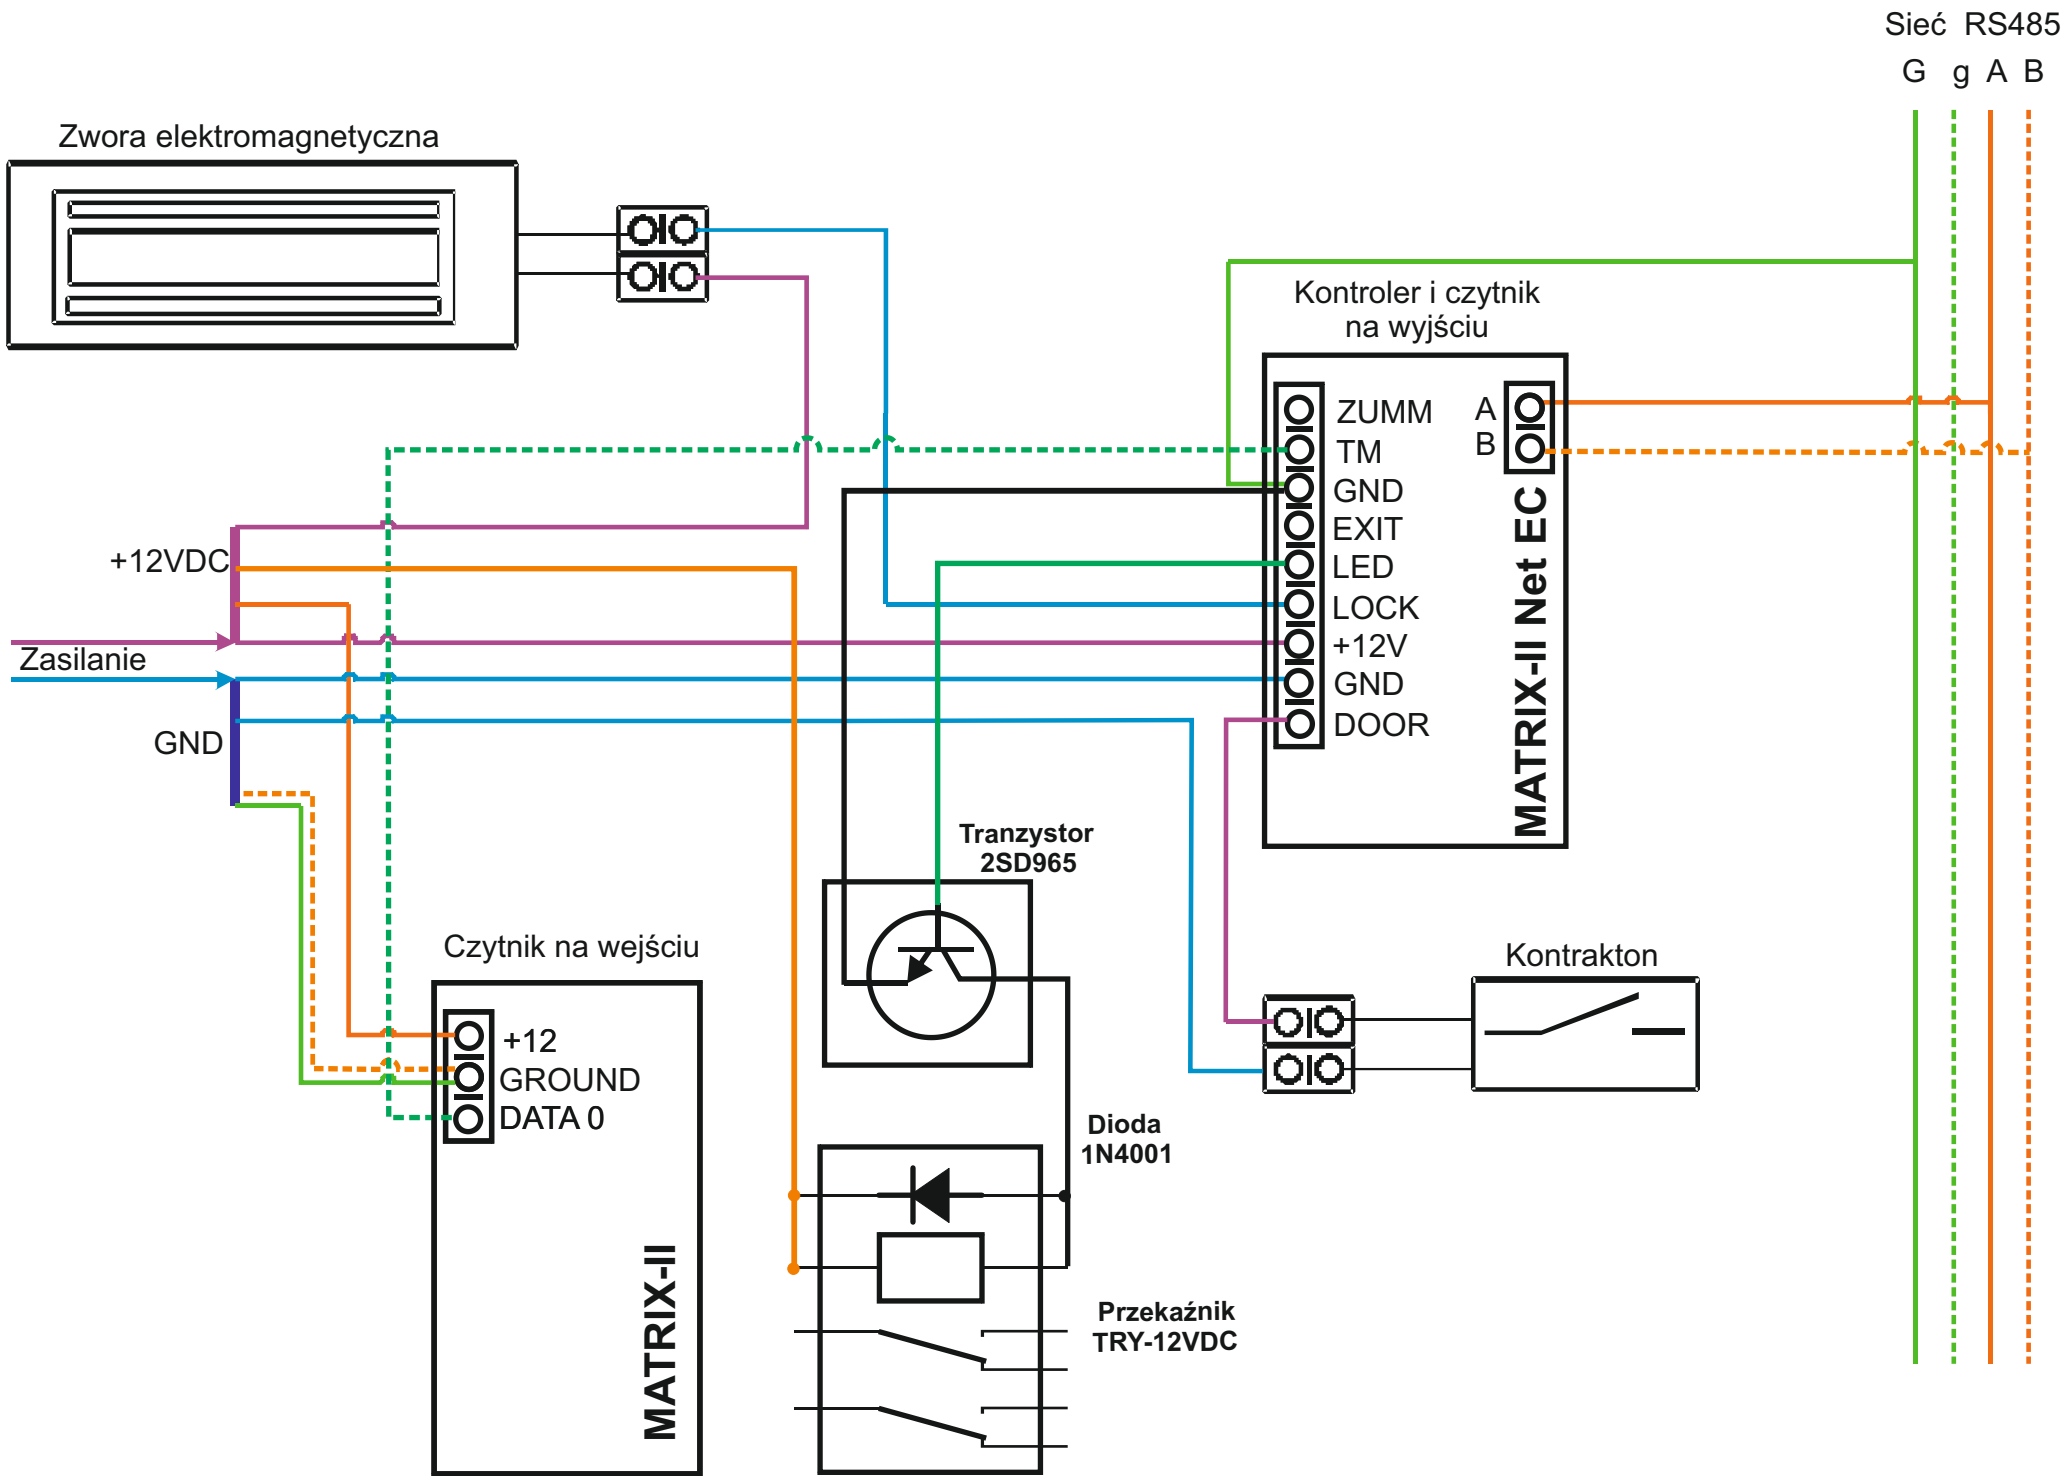

Matrix II Net ElectroControl

Przewody

H03VVH2-F 2*2,5/2*0,7

UDP 24 AWG 5E 2 Pary

Konwerter

Sieć RS485

Czytnik zbliżeniowy

Wejście

Zwora elektromagnetyczna

Kontaktron

Zasilacz

Jesteśmy wyłącznym dystrybutorem oraz producentem systemów kontroli dostępu marki LEELEN, SAFE oraz IRONLOGIC.

Przeгляд produktów na www.HatPol.pl.

LEELEN
Technology for life